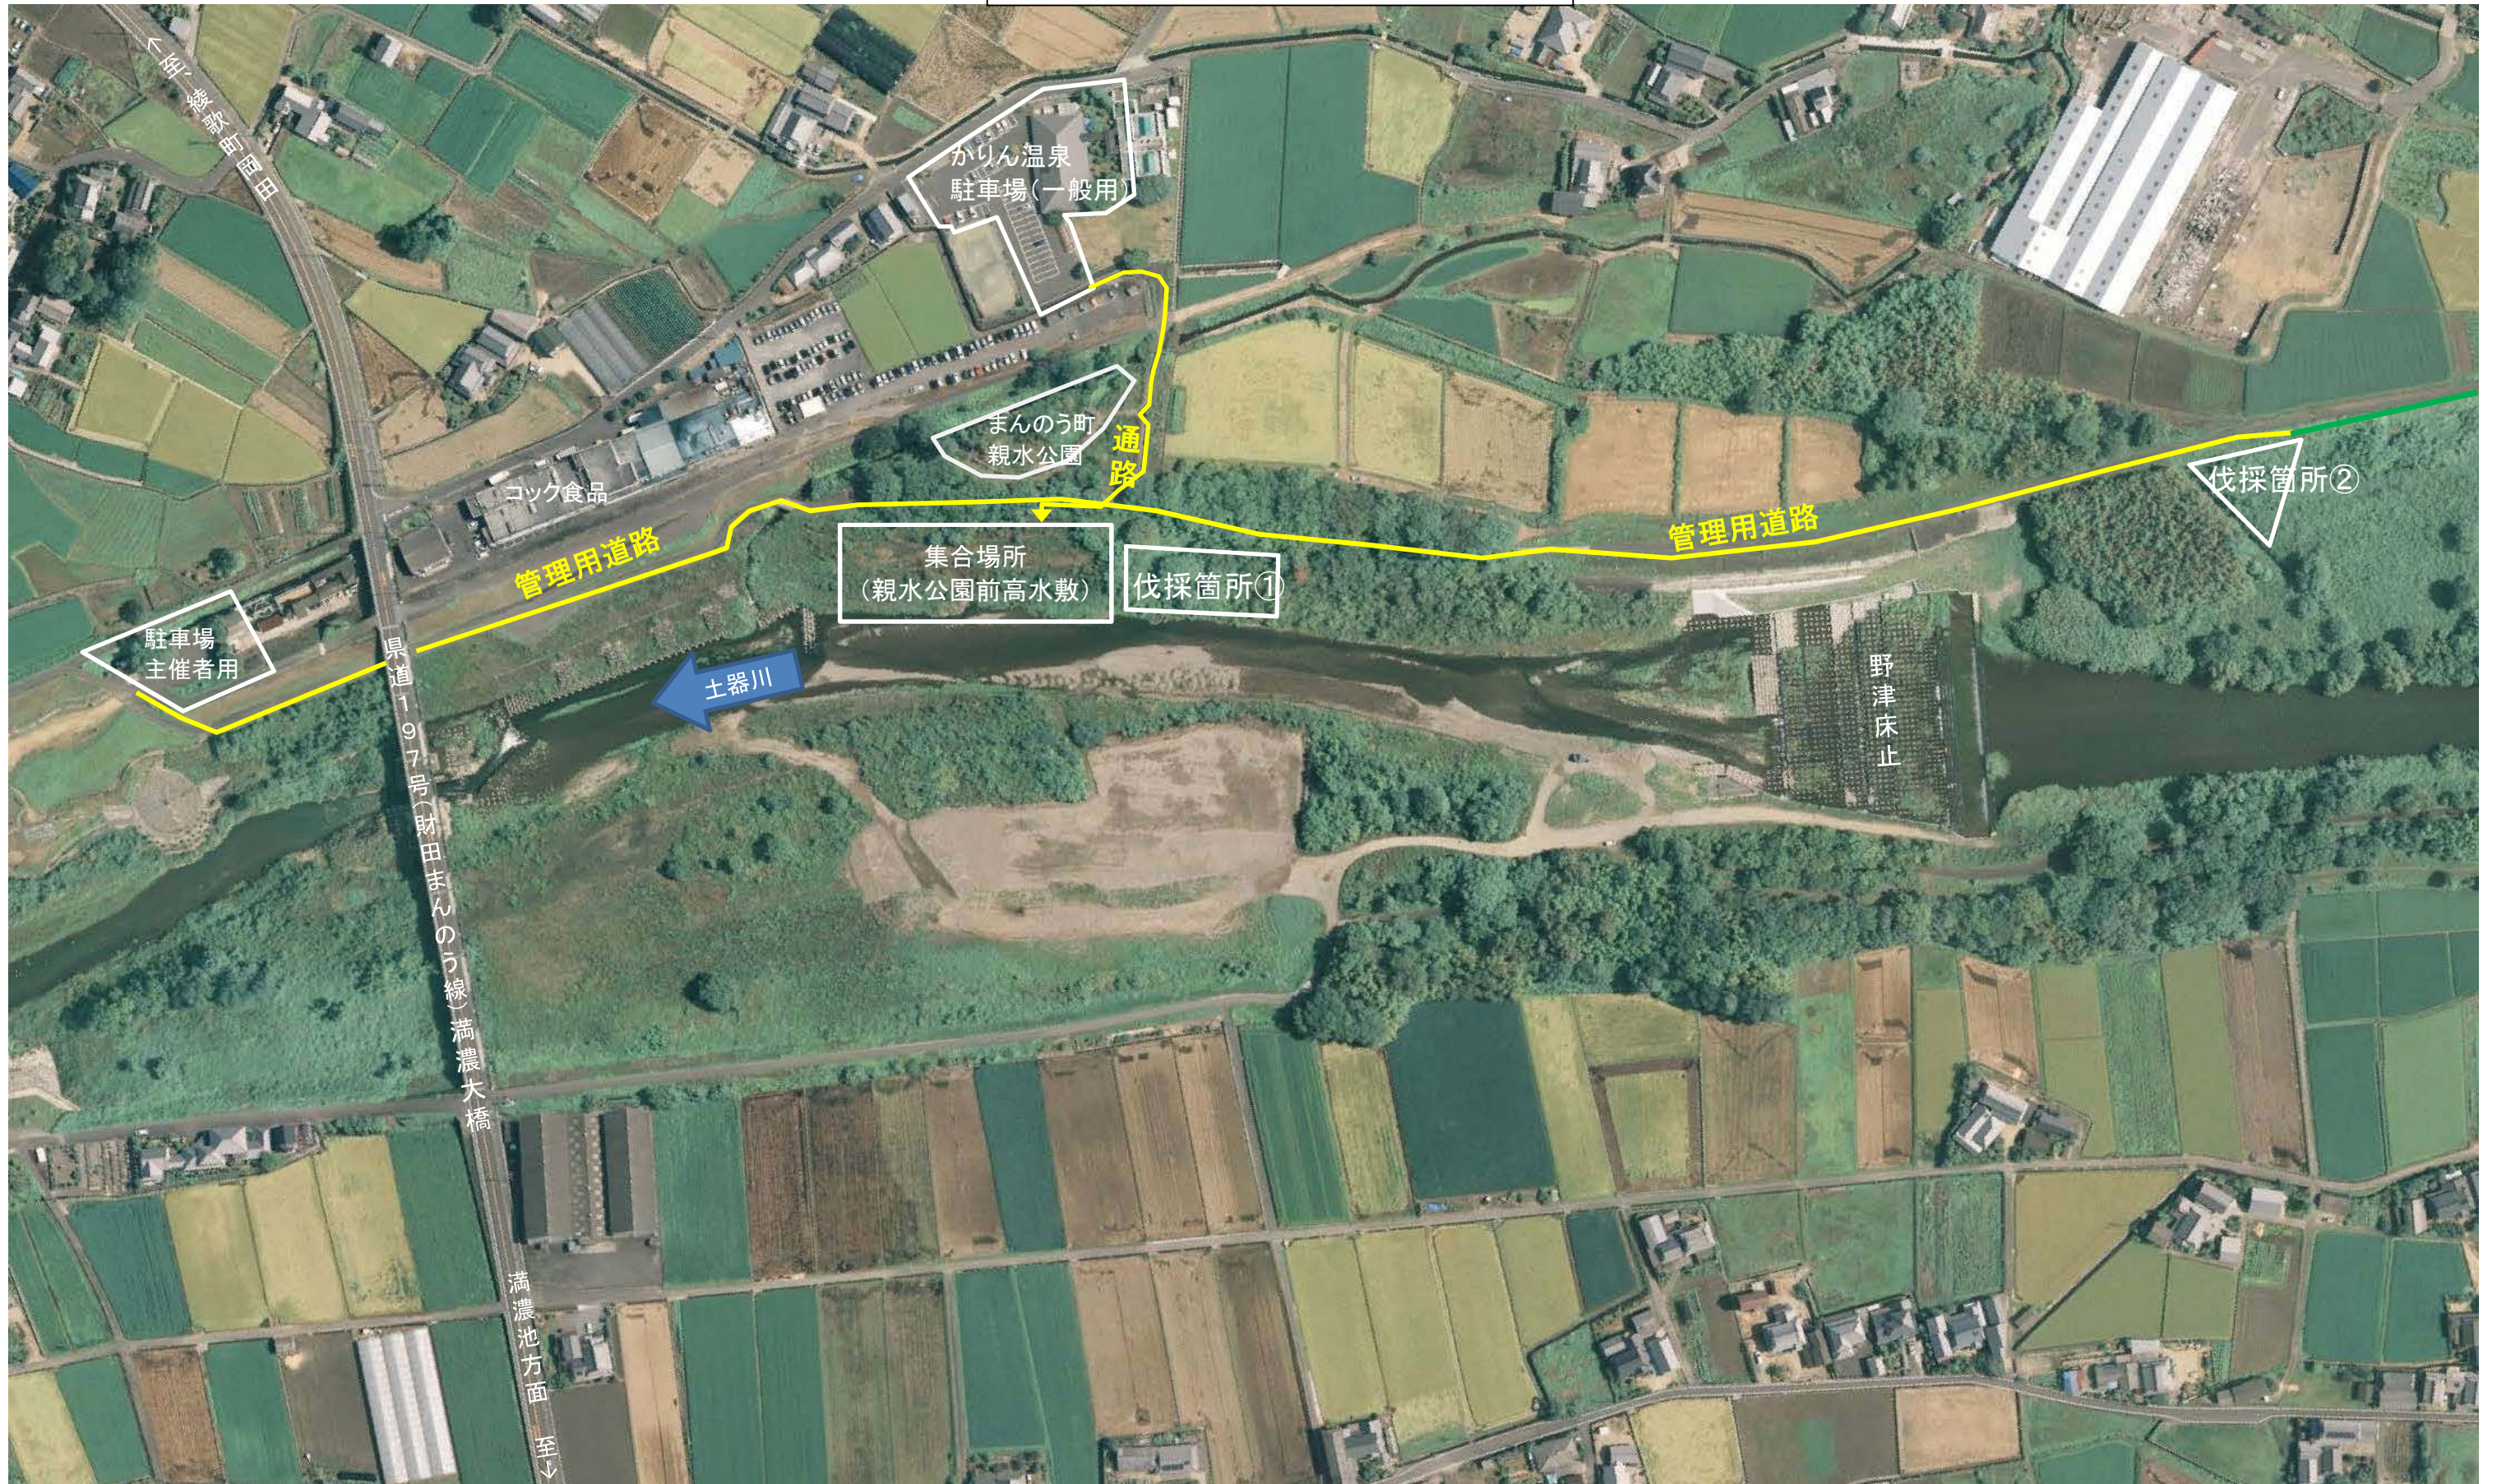

# 「間伐体験位置図」

この正射写真図は、香川県の承認を得て複製したものである。  
複製承認番号27み整第67131号