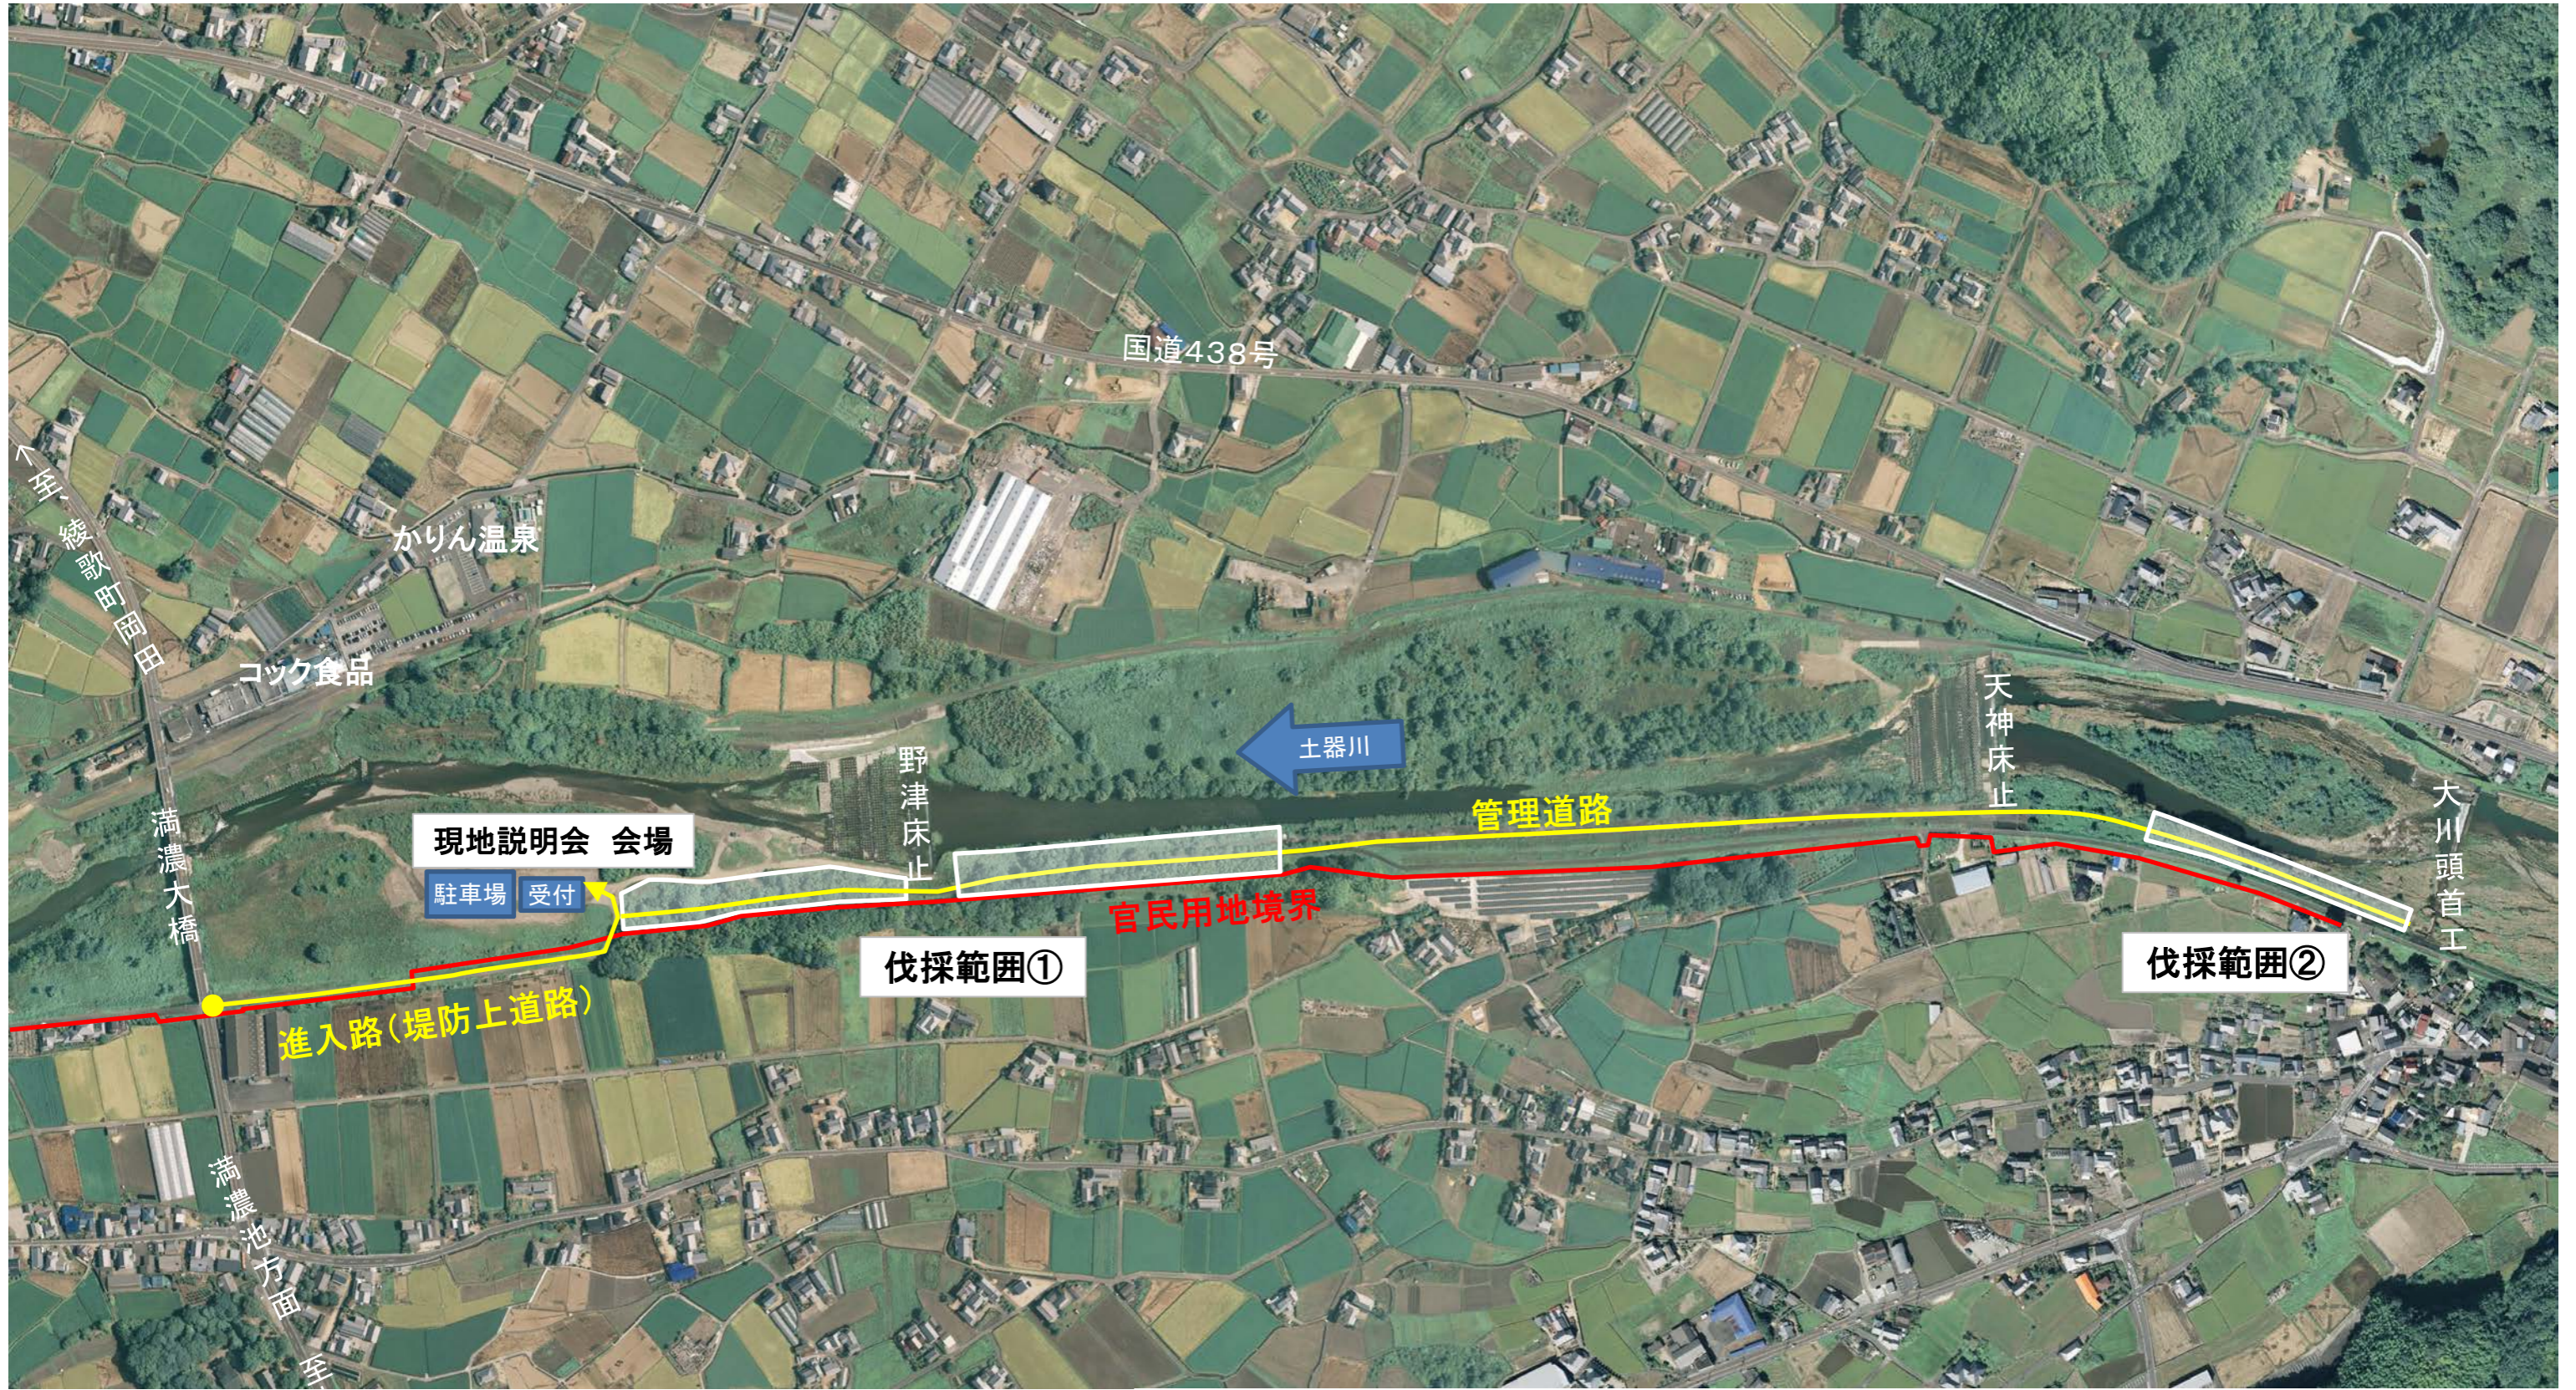

# 「公募伐採」範囲図

この正射写真図は、香川県の承認を得て複製したものである。  
複製承認番号27み整第67131号