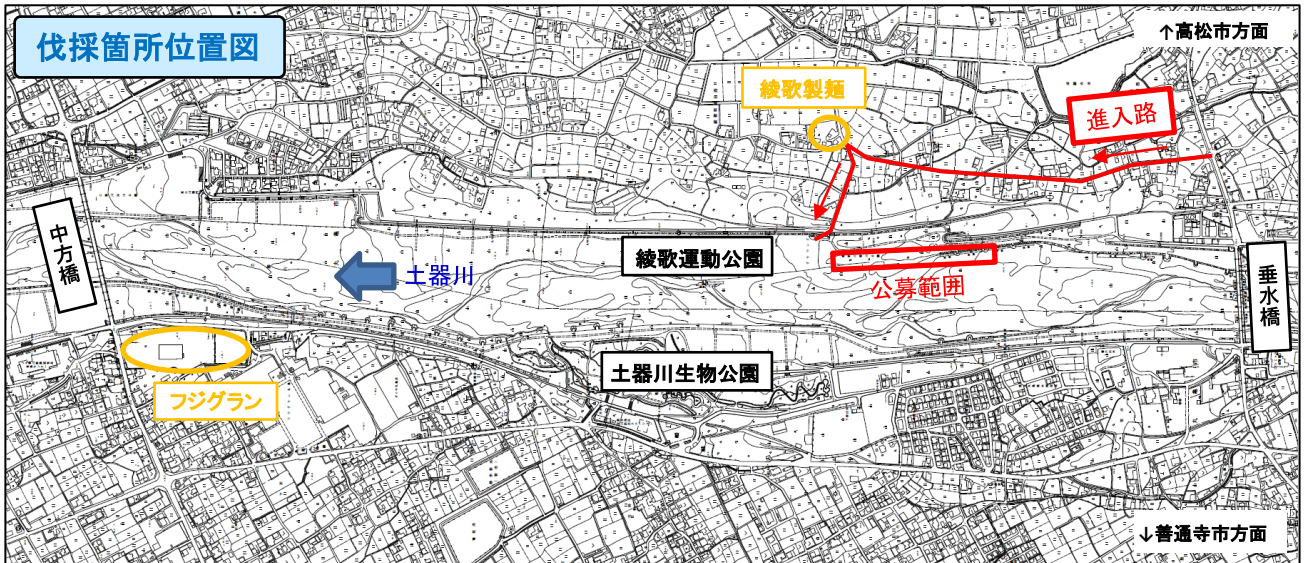

公募による樹木伐採・持ち帰り者を募集します

～ 自ら伐採し、自ら持ち帰り～

国土交通省香川河川国道事務所では、昨年に引き続き、土器川の河川内に繁茂している樹木を伐採・持ち帰りし
ていただく方を募集します。

土器川は洪水から地域を守り、洪水の氾濫防止や、上水道・農業用水などの水利用、公園・散策道としての空間利
用など様々な目的で多くの人たちに活用されています。しかし、河川内で多く繁茂した樹木が、河川の管理に支障と
なっている箇所があります。

このため、河川内樹木を薪などに有効利用する方を募り、自ら伐採し、持ち帰っていただくものです。

伐採箇所状況

現地状況写真

現地状況写真

伐採作業時期

令和4年2月1日(火)～令和4年5月15日(日)

伐採箇所

丸亀市綾歌町岡田西地先(綾歌運動公園上流:上図参照)