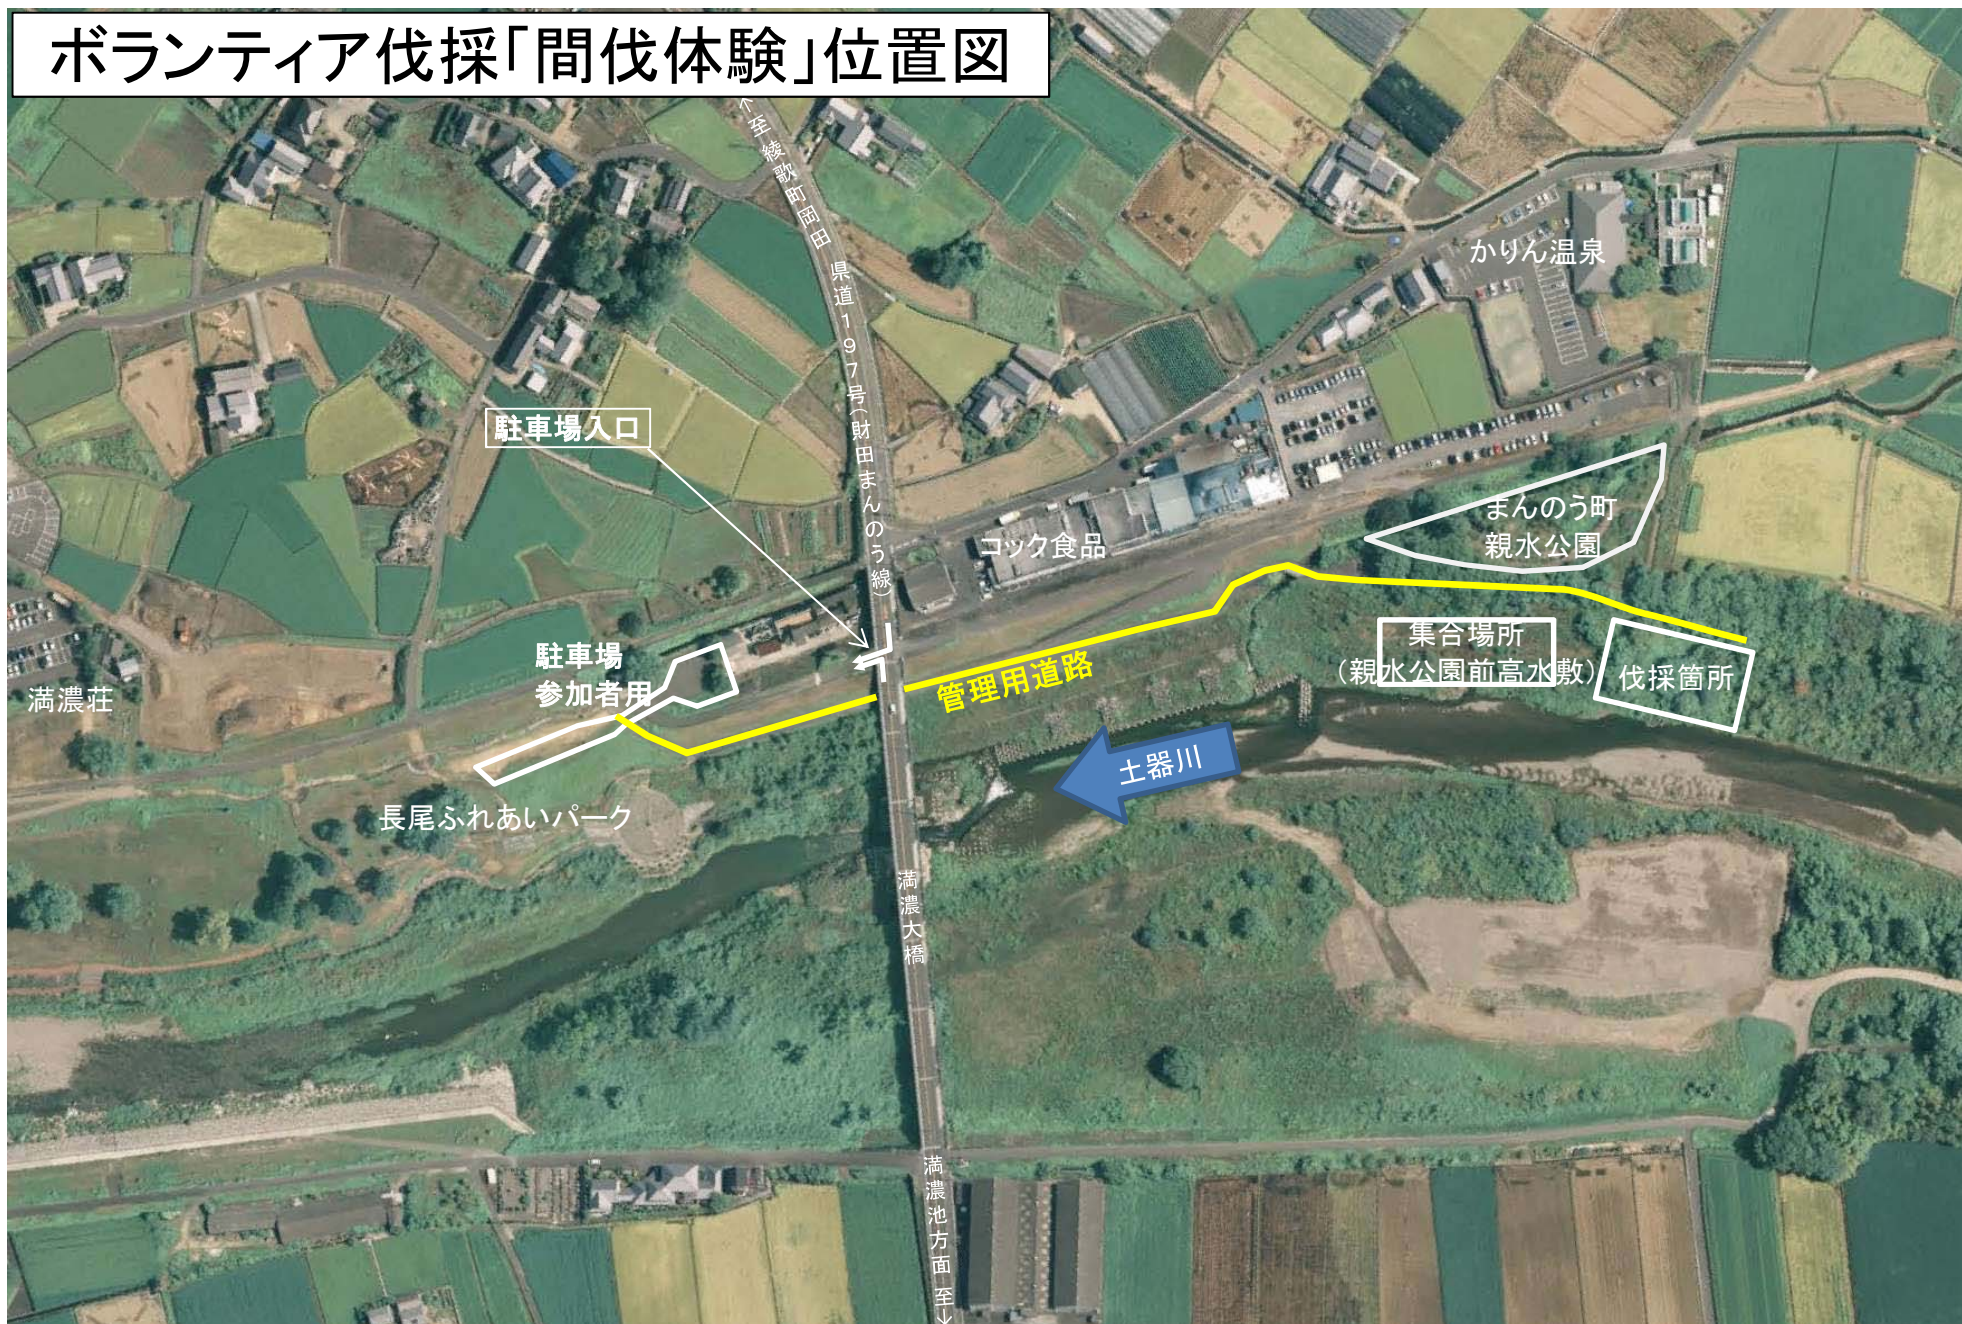

ボランティア伐採「間伐体験」位置図

この正射写真図は、香川県の承認を得て複製したものである。複製承認番号27み整第67131号