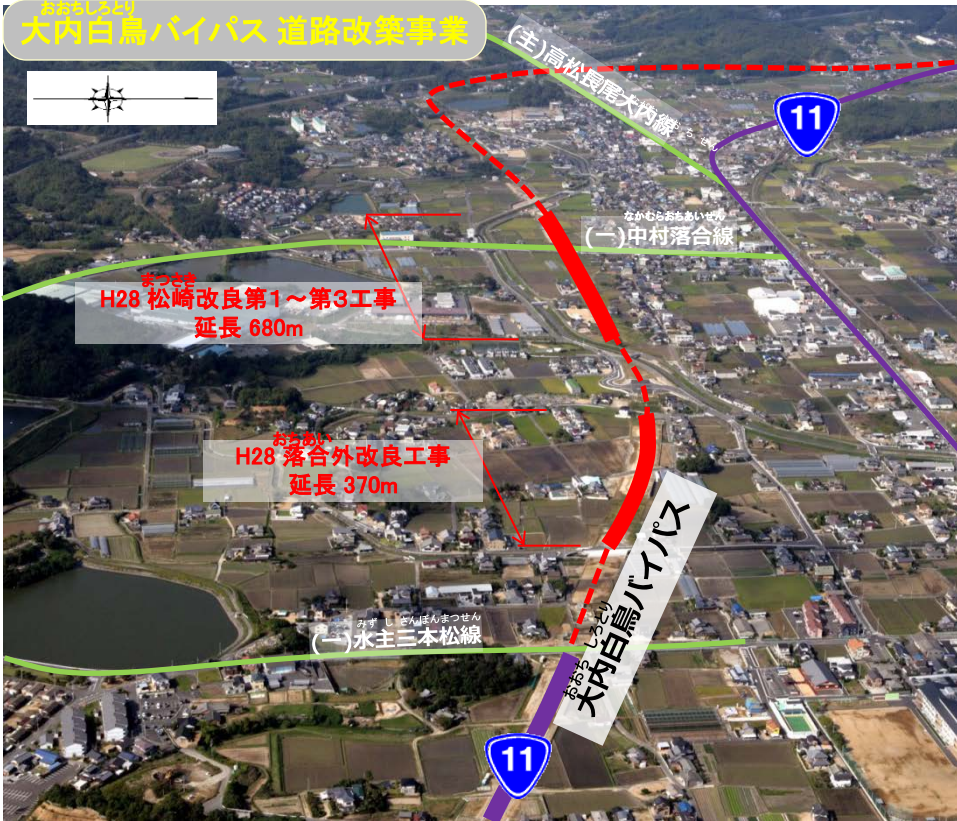

大内白鳥バイパス 道路改良事業

交差点の角に案内人がいます