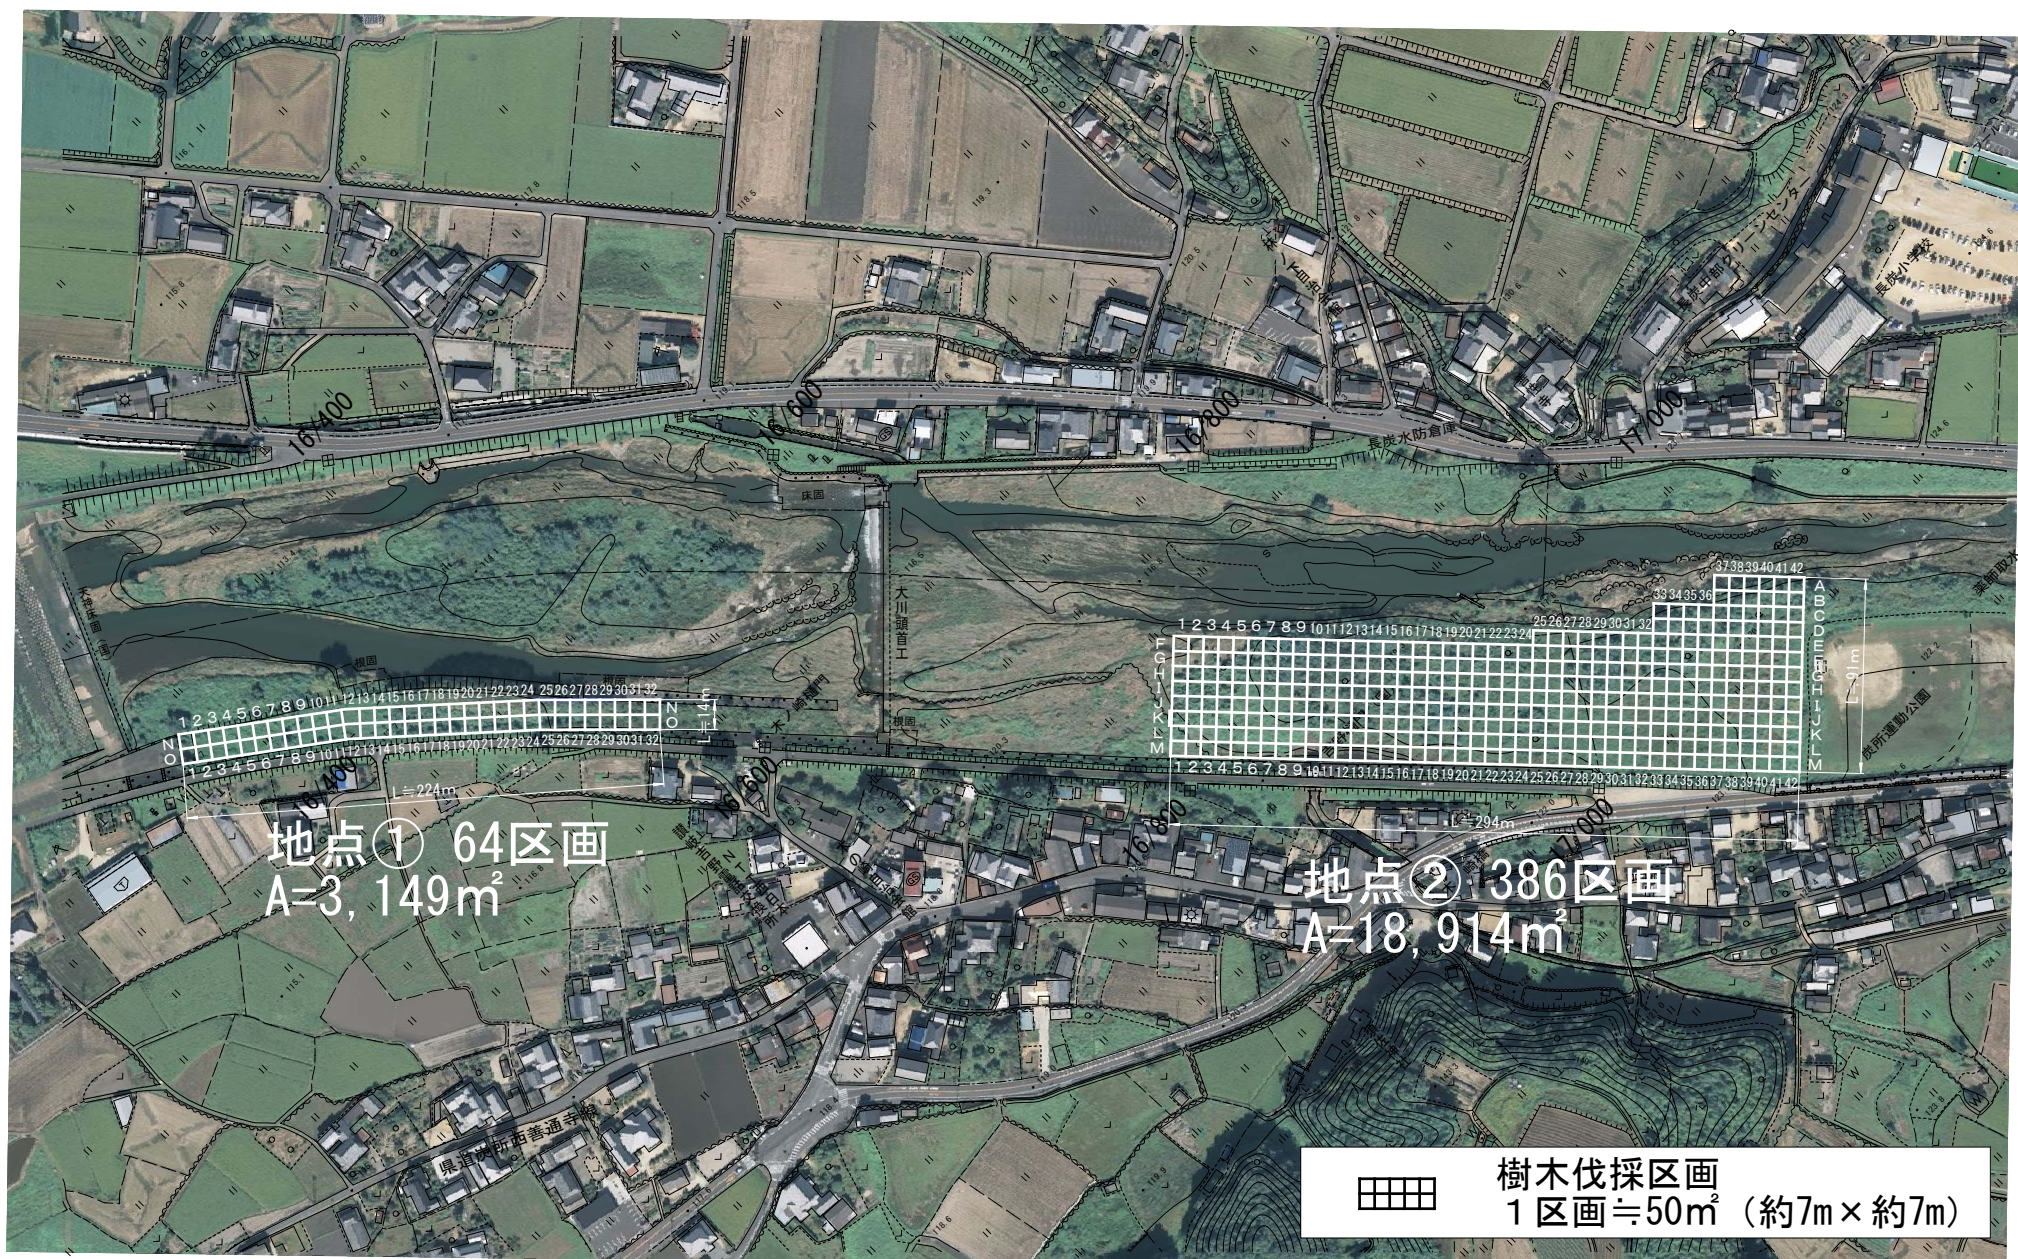

樹木伐採区画割図

樹木伐採区画
 1区画 \div 50 m^2 (約7m \times 約7m)

「この正射写真図は、香川県の承認を得て複製したものである。複製承認番号27み整第67131号」