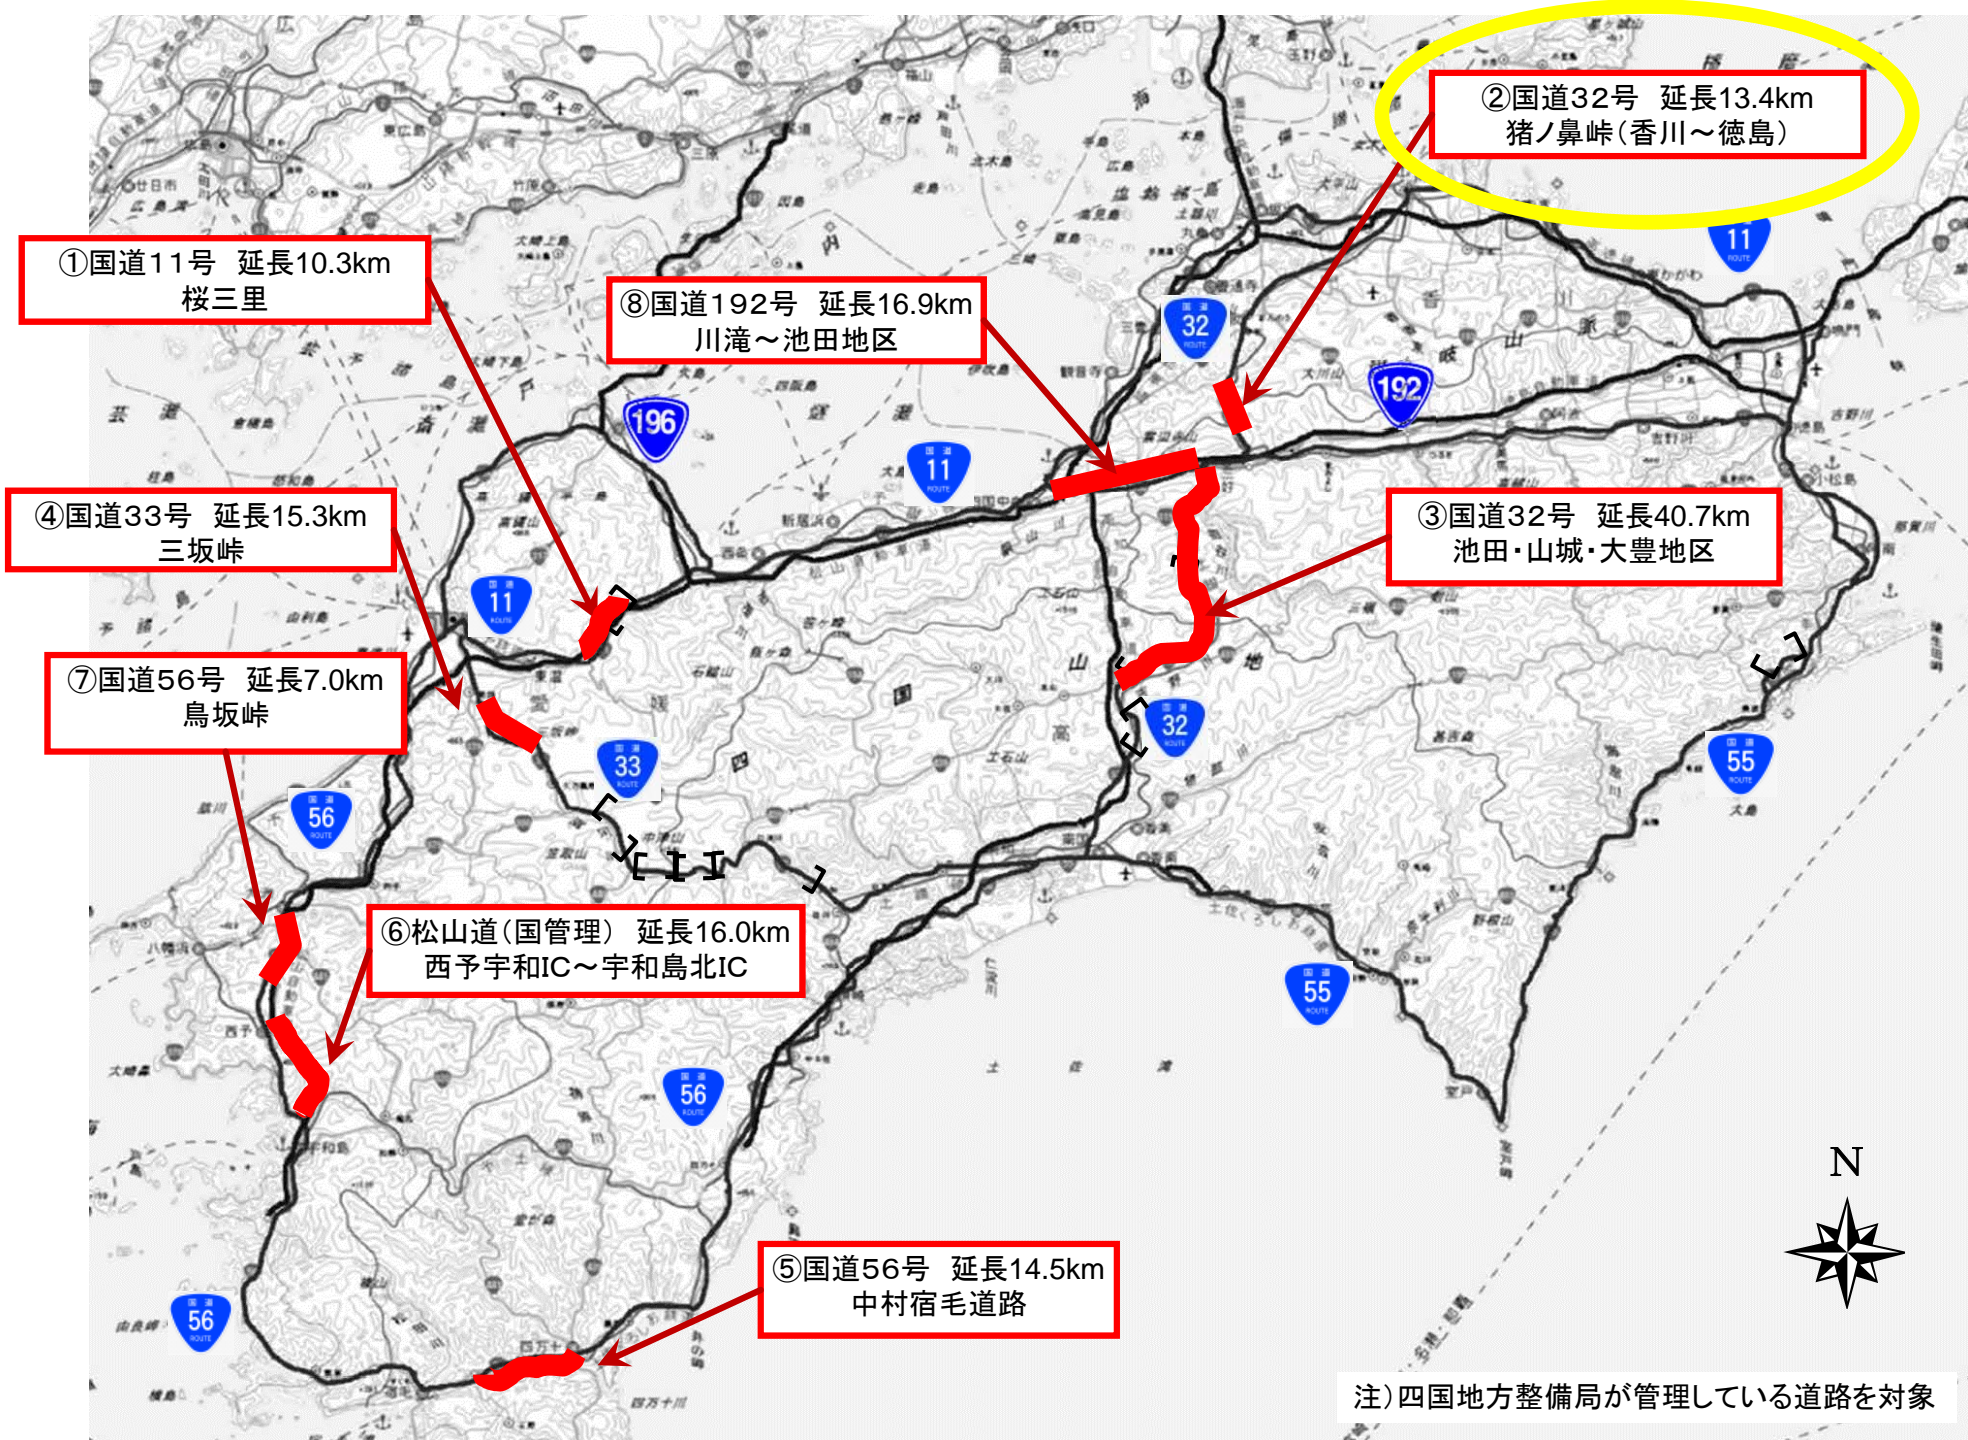

# 集中除雪区間 位置図

注) 四国地方整備局が管理している道路を対象

## 集中除雪区間一覽

番号	路線番号	箇所名	延長(km)	県名	事務所名
①	11号	桜三里	10.3	愛媛県	松山
②	32号	猪ノ鼻峠(香川～徳島)	13.4	香川県 徳島県	香川 徳島
③	32号	池田・山城・大豊地区	40.7	徳島県 高知県	徳島 土佐
④	33号	三坂峠	15.3	愛媛県	松山
⑤	56号	中村宿毛道路	14.5	高知県	中村
⑥	松山道 (国管理)	西予宇和IC～宇和島北IC	16.0	愛媛県	大洲
⑦	56号	鳥坂峠	7.0	愛媛県	大洲
⑧	192号	川滝～池田地区	16.9	愛媛県 徳島県	松山 徳島