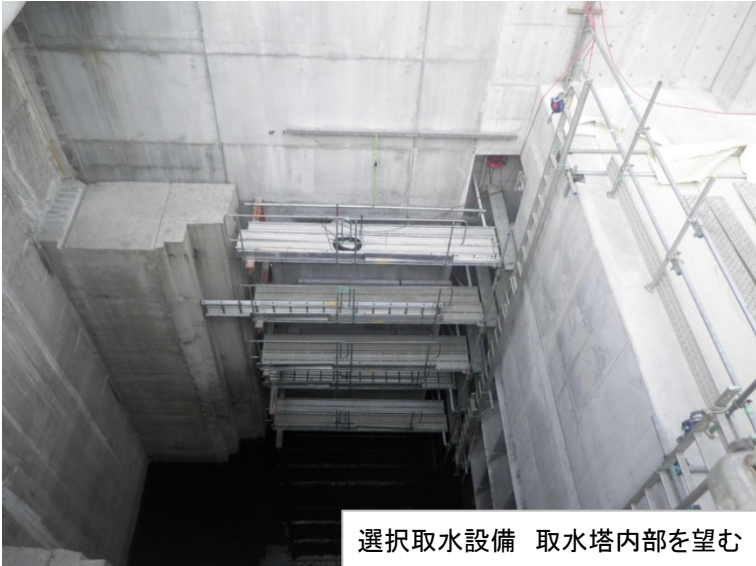

3月 空気管据付

選択取水設備 取水塔内部を望む

3月28日 空気管据付準備